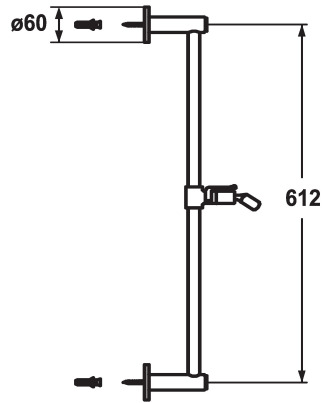

KWC FIT

Glissière de douche style

Modell-Linie: SHOWERCULTURE | 26.000.502.000

Douches | Accessoires

KWC-No.

122529
chromeline, L 612

122530
chromeline, L 1100

* KWC Glissière de douche FIT style
- "L'originale"
* En laiton

Cote Longueur

L612

L1100

* KWC support à rotule, réglage en hauteur blocable
* Diamètre-tige 18 mm
* La glissière de douche se raccourcit au besoin à la longueur voulue

Données techniques

Diamètre

D60

Code couleur

chromeline

Type de robinet

IP22

Cote Longueur

L612-l

Cote Longueur

L612

Matière