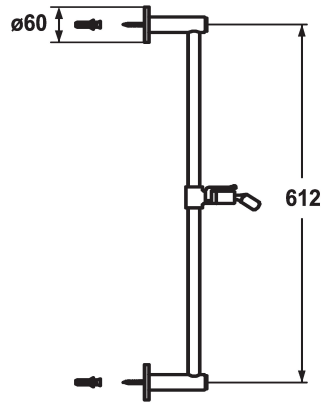

KWC FIT

Asta di scorrimento per doccia style

Modell-Linie: SHOWERCULTURE | 26.000.502.000

Rubinerie per doccia | Accessori per doccia

KWC-No.

122529
chromeline, L 612

122530
chromeline, L 1100

Dimensione lunghezza

L612

L1100

* KWC Asta di scorrimento per doccia FIT style
- "L'originale"
* Di ottone
* KWC snodo sferico supporto doccia, regolazione arrestabile

dell'altezza
* Diametro tubo 18 mm
* l'asta di scorrimento per doccia può essere accorciata alla lunghezza desiderata

Dati tecnici

Diametro	D60
Codice colore	chromeline
Tipo di rubinetto	22
Dimensione lunghezza	L612-l
Dimensione lunghezza	L612
Materiale	MESSING
teamNumber	727877.502
sanitasTroeschNumber	6531 103.501

Diametro	D60
Codice colore	chromeline
Tipo di rubinetto	22
Dimensione lunghezza	L612-l
Dimensione lunghezza	L612
Materiale	MESSING
teamNumber	727877.502
sanitasTroeschNumber	6531 103.501