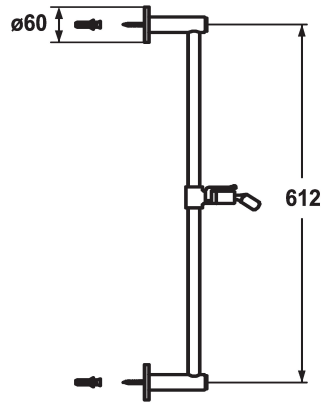

KWC FIT

Asta di scorrimento per doccia style

Modell-Linie: SHOWERCULTURE | 26.000.502.000

Rubinerie per doccia | Accessori per doccia

KWC-No.

122529
chromeline, L 612

122530
chromeline, L 1100

Dimensione lunghezza

L612

L1100

* KWC Asta di scorrimento per doccia FIT style

- "L'originale"

* Di ottone

* KWC snodo sferico supporto doccia, regolazione arrestabile

dell'altezza

* Diametro tubo 18 mm

* l'asta di scorrimento per doccia può essere accorciata alla lunghezza desiderata

Dati tecnici

Diametro

D60

Codice colore

chromeline

Tipo di rubinetto

22

Dimensione lunghezza

L612-l

Dimensione lunghezza

L612

Materiale

MESSING