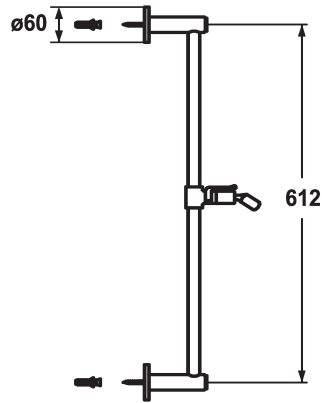

KWC FIT Doucheglijstang

Modell-Linie: **SHOWERCULTURE** | 26.000.502.000
Douches | Accessoires voor douches

KWC-No.

122529
chromeline, L 612

122530
chromeline, L 1100

* KWC Doucheglijstang FIT style
- "Het origineel"
* Van messing
* KWC kogelgewricht douchehouder, vastzetbare hoogte-instelling

Afmeting lengte

L612

L1100

* Buisdiameter 18 mm
* Doucheglijstang kan zo nodig tot individuele lengte ingekort worden

Technical Data

Diameter

D60

Kleurcode

chromeline

Kraan type

IP22

Afmeting lengte

L612-I

Afmeting lengte

L612

Materiaal