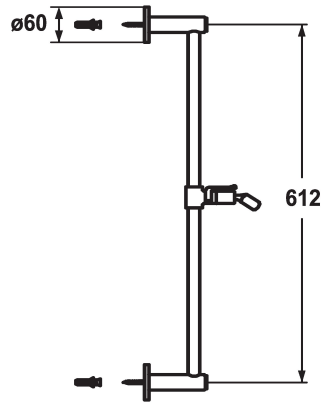

## KWC FIT Doucheglijstang

Modell-Linie: **SHOWERCULTURE** | 26.000.502.000  
Douches | Accessoires voor douches

### KWC-No.

**122529**  
chromeline, L 612

**122530**  
chromeline, L 1100

\* KWC Doucheglijstang FIT style  
- "Het origineel"  
\* Van messing  
\* KWC kogelgewricht douchehouder, vastzetbare hoogte-instelling

### Measure\_L

L612

L1100

\* Buisdiameter 18 mm  
\* Doucheglijstang kan zo nodig tot individuele lengte ingekort worden

### Technical Data

Diameter

D60

Kleurcode

chromeline

Faucet\_typ

IP22

Measure\_L\_USA