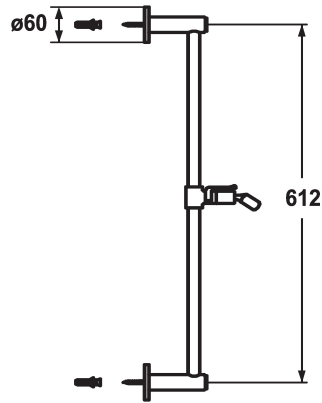

## KWC FIT Sliding wall bar style

Modell-Linie: **SHOWERCULTURE | 26.000.502.000**

Armatura natryskowa | Wyposażenie dodatkowe do armatur natryskowych

### KWC-No.

**122529**  
chromeline, L 612

**122530**  
chromeline, L 1100

### Measure\_L

L612

L1100

\* KWC Sliding wall bar FIT style  
- "The original"  
\* Made of brass  
\* KWC ball joint bracket, elevation adjustment lockable

\* Tube diameter 18 mm  
\* The sliding wall bar can be shortened to any individual length as required

### Dane techniczne

średnicy

D60

ATT-KWC-FARBCODE

chromeline

Faucet\_typ

IP22

Measure\_L\_USA