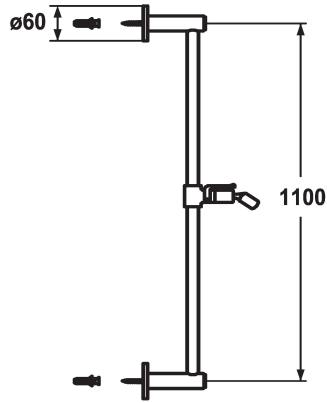

KWC FIT

Duschgleitstange style

Modell-Linie: SHOWERCULTURE | 26.000.503.000

Duscharmaturen | Zubehör Duschen

KWC-Nr.

122529
chromeline, L 612

122530
chromeline, L 1100

* KWC Duschgleitstange FIT style
- "Das Original"
* Aus Messing

Mass Länge

L 612

L 1100

* KWC Kugelgelenk Brausenhalter, Höhenverstellung arretierbar
* Rohrdurchmesser 18 mm
* Duschgleitstange bei Bedarf auf individuelle Länge kürzbar

Technische Daten

Durchmesser

D60

Farbcode

chromeline

Armaturtyp

IP22

Mass Länge

L 43 5/16"

Mass Länge

L 1100

Material