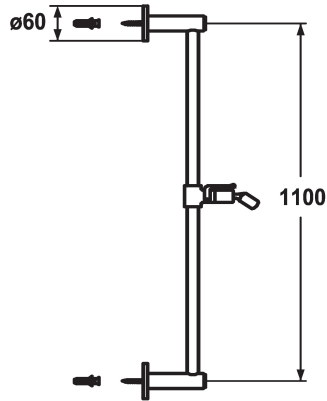

### KWC-Nr.

**122529**  
chromeline, L 612

**122530**  
chromeline, L 1100

### Mass Länge

L 612

L 1100

\* KWC Duschgleitstange FIT style  
- "Das Original"  
\* Aus Messing

\* KWC Kugelgelenk Brausenhalter, Höhenverstellung arretierbar  
\* Rohrdurchmesser 18 mm  
\* Duschgleitstange bei Bedarf auf individuelle Länge kürzbar

### Technische Daten

Durchmesser

D60

Farbcode

chromeline

Armaturtyp

IP22

Mass Länge

L 43 5/16"

Mass Länge

L 1100

Material

Messing

teamNumber

727878.502

sanitasTroeschNumber