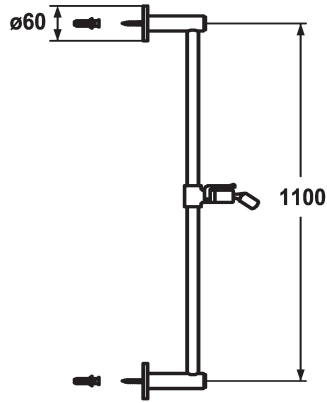

KWC FIT Duschgleitstange style

Modell-Linie: **SHOWERCULTURE** | 26.000.503.000
Duscharmaturen | Zubehör Duschen

KWC-Nr.

122529
chromeline, L 612

122530
chromeline, L 1100

Mass Länge

L 612

L 1100

* KWC Duschgleitstange FIT style
- "Das Original"
* Aus Messing

* KWC Kugelgelenk Brausenhalter, Höhenverstellung arretierbar
* Rohrdurchmesser 18 mm
* Duschgleitstange bei Bedarf auf individuelle Länge kürzbar

Technische Daten

Durchmesser

D60

Farbcode

chromeline

Armaturtyp

IP22

Mass Länge

L 43 5/16"

Mass Länge

L 1100

Material

Messing