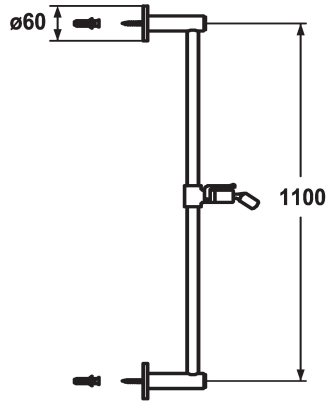

## KWC FIT Barra mural

Modell-Linie: **SHOWERCULTURE** | 26.000.503.000  
Duchas | Accesorios Ducha

### KWC-No.

**122529**  
chromeline, L 612

**122530**  
chromeline, L 1100

### Dimensión longitud

L612

L1100

\* KWC Barra mural FIT style  
- "El original"  
\* De latón  
\* KWC articulación esférica sujeción ducha, ajuste de altura

bloqueable  
\* Tubo diámetro 18 mm  
\* La barra mural si es necesario se puede cortar a medida

### Datos técnicos

Diámetro	D60
Código de color	chromeline
Tipo de grifo	IP22
Dimensión longitud	L1100-I
Dimensión longitud	L1100
Material	MESSING

Diámetro	D60
Código de color	chromeline
Tipo de grifo	IP22
Dimensión longitud	L1100-I
Dimensión longitud	L1100
Material	MESSING