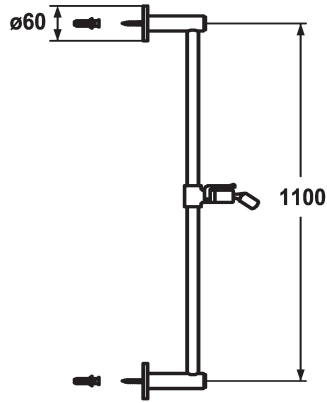

## KWC FIT Sliding wall bar style

Modell-Linie: **SHOWERCULTURE | 26.000.503.000**  
Suihkut ja suihkupaneelit | Suihkujen täydennysosat

### KWC-No.

**122529**  
chromeline, L 612

**122530**  
chromeline, L 1100

### Measure\_L

L612

L1100

\* KWC Sliding wall bar FIT style  
- "The original"  
\* Made of brass  
\* KWC ball joint bracket, elevation adjustment lockable

\* Tube diameter 18 mm  
\* The sliding wall bar can be shortened to any individual length as required

### Tekniset tiedot

Halkaisija

D60

ATT-KWC-FARBCODE

chromeline

Faucet\_typ

IP22

Measure\_L\_USA