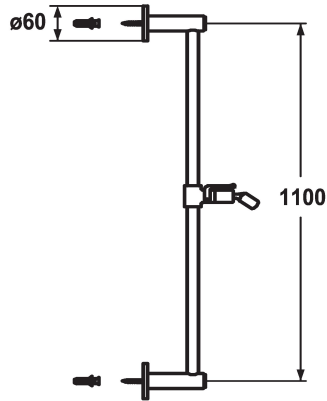

## KWC FIT

#### KWC-No.

**122529**  
chromeline, L 612

**122530**  
chromeline, L 1100

\* KWC Glissière de douche FIT style  
- "L'originale"  
\* En laiton

#### Cote Longueur

L612

L1100

\* KWC support à rotule, réglage en hauteur blocable  
\* Diamètre-tige 18 mm  
\* La glissière de douche se raccourcit au besoin à la longueur voulue

#### Données techniques

Diamètre

D60

Code couleur

chromeline

Type de robinet

IP22

Cote Longueur