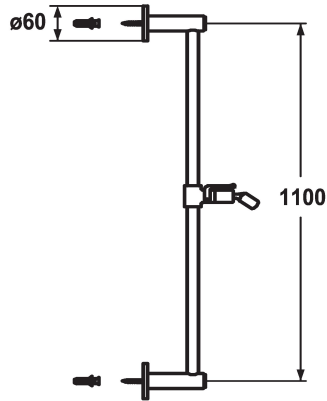

KWC FIT

Glissière de douche style

Modell-Linie: **SHOWERCULTURE** | 26.000.503.000

Douches | Accessoires

KWC-No.

122529
chromeline, L 612

122530
chromeline, L 1100

Cote Longueur

L612

L1100

* KWC Glissière de douche FIT style
- "L'originale"
* En laiton

* KWC support à rotule, réglage en hauteur blocable
* Diamètre-tige 18 mm
* La glissière de douche se raccourcit au besoin à la longueur voulue

Données techniques

Diamètre
Code couleur
Type de robinet
Cote Longueur
Cote Longueur
Matière
teamNumber
sanitasTroeschNumber

D60
chromeline
IP22
L1100-I
L1100
MESSING
727878.502
6531 104.501