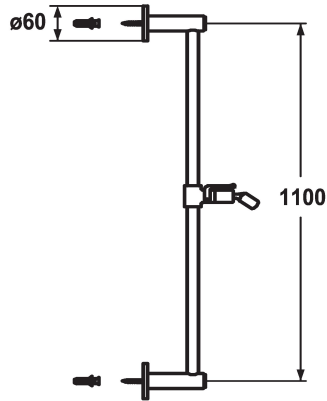

KWC FIT

Glissière de douche style

Modell-Linie: SHOWERCULTURE | 26.000.503.000

Douches | Accessoires

KWC-No.

122529
chromeline, L 612

122530
chromeline, L 1100

* KWC Glissière de douche FIT style
- "L'originale"
* En laiton

Cote Longueur

L612

L1100

* KWC support à rotule, réglage en hauteur blocable
* Diamètre-tige 18 mm
* La glissière de douche se raccourcit au besoin à la longueur voulue

Données techniques

Diamètre

D60

Code couleur

chromeline

Type de robinet

IP22

Cote Longueur

L1100-I

Cote Longueur

L1100

Matière