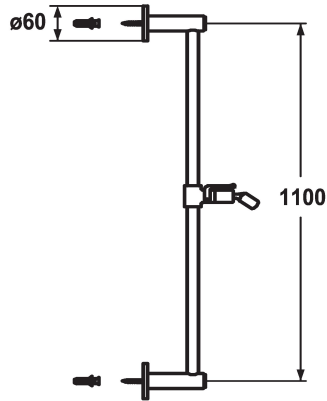

### KWC-No.

**122529**  
chromeline, L 612

**122530**  
chromeline, L 1100

### Dimensione lunghezza

L612

L1100

\* KWC Asta di scorrimento per doccia FIT style

- "L'originale"

\* Di ottone

\* KWC snodo sferico supporto doccia, regolazione arrestabile

dell'altezza

\* Diametro tubo 18 mm

\* l'asta di scorrimento per doccia può essere accorciata alla lunghezza desiderata

### Dati tecnici

Diametro

D60

Codice colore

chromeline

Tipo di rubinetto

22

Dimensione lunghezza