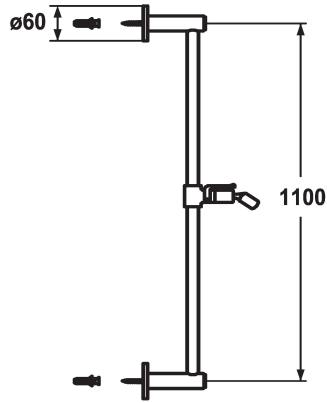

KWC FIT

Asta di scorrimento per doccia style

Modell-Linie: SHOWERCULTURE | 26.000.503.000

Rubinerie per doccia | Accessori per doccia

KWC-No.

122529
chromeline, L 612

122530
chromeline, L 1100

Dimensione lunghezza

L612

L1100

* KWC Asta di scorrimento per doccia FIT style

- "L'originale"

* Di ottone

* KWC snodo sferico supporto doccia, regolazione arrestabile

dell'altezza

* Diametro tubo 18 mm

* l'asta di scorrimento per doccia può essere accorciata alla lunghezza desiderata

Dati tecnici

Diametro

D60

Codice colore

chromeline

Tipo di rubinetto

22

Dimensione lunghezza

L1100-I

Dimensione lunghezza

L1100

Materiale

MESSING