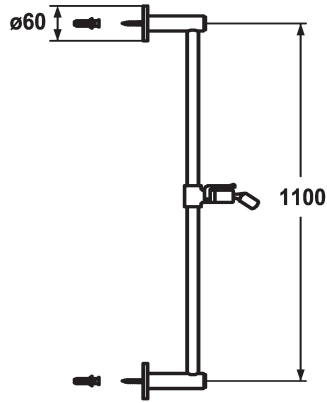

KWC FIT Doucheglijstang

Modell-Linie: **SHOWERCULTURE** | 26.000.503.000
Douches | Accessoires voor douches

KWC-No.

122529
chromeline, L 612

122530
chromeline, L 1100

Afmeting lengte

L612

L1100

* KWC Doucheglijstang FIT style
- "Het origineel"
* Van messing
* KWC kogelgewricht douchehouder, vastzetbare hoogte-instelling

* Buisdiameter 18 mm
* Doucheglijstang kan zo nodig tot individuele lengte ingekort worden

Technical Data

Diameter
Kleurcode
Kraan type
Afmeting lengte
Afmeting lengte
Materiaal

D60
chromeline
IP22
L1100-I
L1100
MESSING