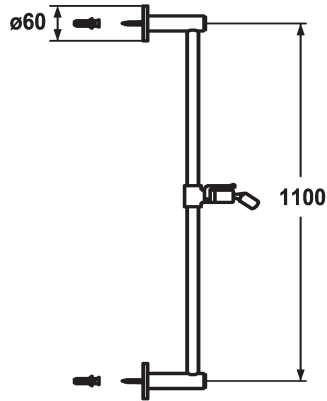

KWC FIT Doucheglijstang

Modell-Linie: **SHOWERCULTURE** | 26.000.503.000
Douches | Accessoires voor douches

KWC-No.

122529
chromeline, L 612

122530
chromeline, L 1100

Measure_L

L612

L1100

* KWC Doucheglijstang FIT style
- "Het origineel"
* Van messing
* KWC kogelgewricht douchehouder, vastzetbare hoogte-instelling

* Buisdiameter 18 mm
* Doucheglijstang kan zo nodig tot individuele lengte ingekort worden

Technical Data

Diameter
Kleurcode
Faucet_typ
Measure_L_USA
Measure_L
Materiaal

D60
chromeline
IP22
L1100-I
L1100
MESSING