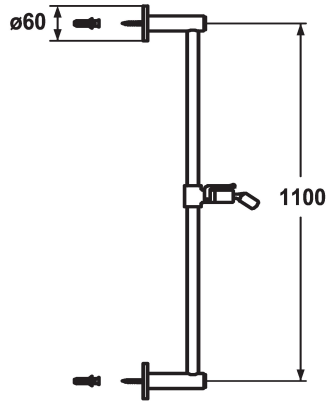

KWC FIT Sliding wall bar style

Modell-Linie: **SHOWERCULTURE | 26.000.503.000**

Armatura natryskowa | Wyposażenie dodatkowe do armatur natryskowych

KWC-No.

122529
chromeline, L 612

122530
chromeline, L 1100

Measure_L

L612

L1100

* KWC Sliding wall bar FIT style
- "The original"
* Made of brass
* KWC ball joint bracket, elevation adjustment lockable

* Tube diameter 18 mm
* The sliding wall bar can be shortened to any individual length as required

Dane techniczne

średnicy

D60

ATT-KWC-FARBCODE

chromeline

Faucet_typ

IP22

Measure_L_USA