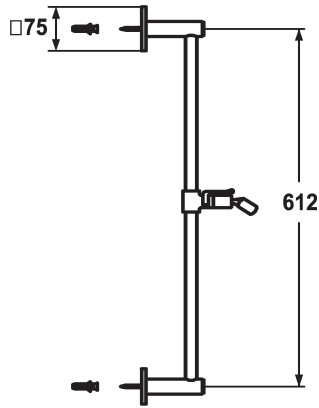

#### KWC-Nr.

**122531**  
chromeline, L 612

**122532**  
chromeline, L 1100

#### Mass Länge

L 612

L 1100

\* KWC Duschgleitstange FIT design  
- "Das Original"  
\* Aus Messing

\* KWC Kugelgelenk Brausenhalter, Höhenverstellung arretierbar  
\* Rohrdurchmesser 18 mm  
\* Duschgleitstange bei Bedarf auf individuelle Länge kürzbar

#### Technische Daten

Durchmesser

75 x 75

Farbcode

chromeline

Armaturtyp

IP22

Mass Länge

L 24 1/8"

Mass Länge

L 612

Material

Messing