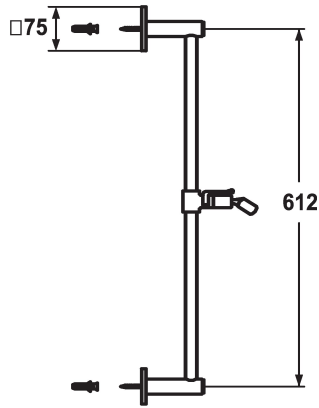

KWC FIT

Glissière de douche design

Modell-Linie: SHOWERCULTURE | 26.000.504.000

Douches | Accessoires

KWC-No.

122531
chromeline, L 612

122532
chromeline, L 1100

* KWC Glissière de douche FIT design
- "L'originale"
* En laiton

Cote Longueur

L612

L1100

* KWC support à rotule, réglage en hauteur blocable
* Diamètre-tige 18 mm
* La glissière de douche se raccourcit au besoin à la longueur voulue

Données techniques

Diamètre

75x75

Code couleur

chromeline

Type de robinet

IP22

Cote Longueur

L612-l

Cote Longueur

L612

Matière