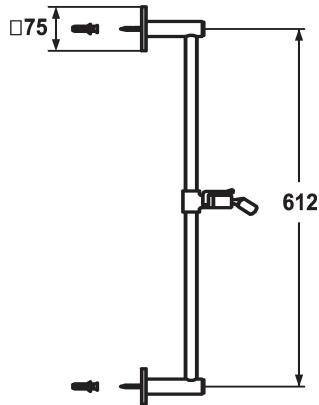

KWC FIT

Asta di scorrimento per doccia design

Modell-Linie: SHOWERCULTURE | 26.000.504.000

Rubinerie per doccia | Accessori per doccia

KWC-No.

122531
chromeline, L 612

122532
chromeline, L 1100

Dimensione lunghezza

L612

L1100

* KWC Asta di scorrimento per doccia FIT design
- "L'originale"
* Di ottone
* KWC snodo sferico supporto doccia, regolazione arrestabile

dell'altezza
* Diametro tubo 18 mm
* l'asta di scorrimento per doccia può essere accorciata alla lunghezza desiderata

Dati tecnici

Diametro	75x75
Codice colore	chromeline
Tipo di rubinetto	22
Dimensione lunghezza	L612-l
Dimensione lunghezza	L612
Materiale	Ottone
teamNumber	727879.502
sanitasTroeschNumber	6531 107.501