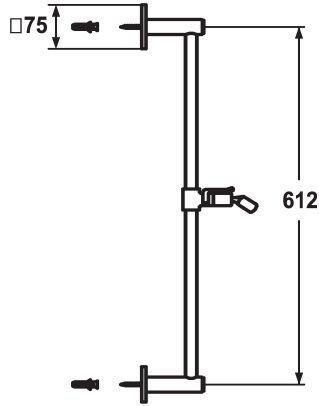

## KWC FIT Doucheglijstang

Modell-Linie: **SHOWERCULTURE** | 26.000.504.000  
Douches | Accessoires voor douches

### KWC-No.

**122531**  
chromeline, L 612

**122532**  
chromeline, L 1100

### Afmeting lengte

L612

L1100

\* KWC Doucheglijstang FIT design  
- "Het origineel"  
\* Van messing  
\* KWC kogelgewricht douchehouder, vastzetbare hoogte-instelling

\* Buisdiameter 18 mm  
\* Doucheglijstang kan zo nodig tot individuele lengte ingekort worden

### Technical Data

Diameter	75x75
Kleurcode	chromeline
Kraan type	IP22
Afmeting lengte	L612-I
Afmeting lengte	L612
Materiaal	MESSING

Diameter	75x75
Kleurcode	chromeline
Kraan type	IP22
Afmeting lengte	L612-I
Afmeting lengte	L612
Materiaal	MESSING