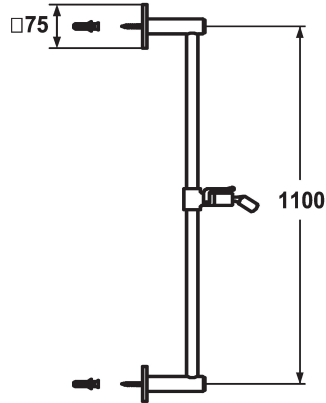

KWC FIT Duschgleitstange design

Modell-Linie: **SHOWERCULTURE** | 26.000.505.000
Duscharmaturen | Zubehör Duschen

KWC-Nr.

122531
chromeline, L 612

122532
chromeline, L 1100

Mass Länge

L 612

L 1100

* KWC Duschgleitstange FIT design
- "Das Original"
* Aus Messing

* KWC Kugelgelenk Brausenhalter, Höhenverstellung arretierbar
* Rohrdurchmesser 18 mm
* Duschgleitstange bei Bedarf auf individuelle Länge kürzbar

Technische Daten

Durchmesser

75 x 75

Farbcode

chromeline

Armaturtyp

IP22

Mass Länge

L 43 5/16"

Mass Länge

L 1100

Material

Messing