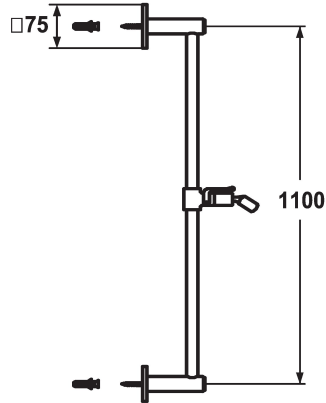

KWC FIT

Duschgleitstange design

Modell-Linie: **SHOWERCULTURE** | 26.000.505.000

Duscharmaturen | Zubehör Duschen

KWC-Nr.

122531
chromeline, L 612

122532
chromeline, L 1100

Mass Länge

L 612

L 1100

* KWC Duschgleitstange FIT design
- "Das Original"
* Aus Messing

* KWC Kugelgelenk Brausenhalter, Höhenverstellung arretierbar
* Rohrdurchmesser 18 mm
* Duschgleitstange bei Bedarf auf individuelle Länge kürzbar

Technische Daten

Durchmesser	75 x 75
Farbcode	chromeline
Armaturtyp	IP22
Mass Länge	L 43 5/16"
Mass Länge	L 1100
Material	Messing
teamNumber	727880.502
sanitasTroeschNumber	6531 108.501