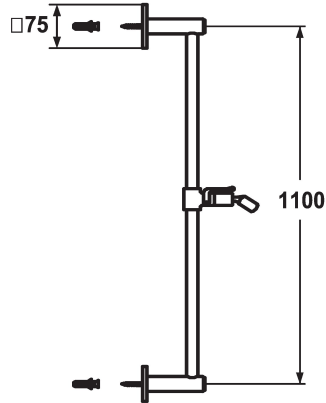

#### KWC-Nr.

**122531**  
chromeline, L 612

**122532**  
chromeline, L 1100

#### Mass Länge

L 612

L 1100

\* KWC Duschgleitstange FIT design  
- "Das Original"  
\* Aus Messing

\* KWC Kugelgelenk Brausenhalter, Höhenverstellung arretierbar  
\* Rohrdurchmesser 18 mm  
\* Duschgleitstange bei Bedarf auf individuelle Länge kürzbar

#### Technische Daten

Durchmesser

75 x 75

Farbcode

chromeline

Armaturtyp

IP22

Mass Länge

L 43 5/16"

Mass Länge

L 1100

Material

Messing