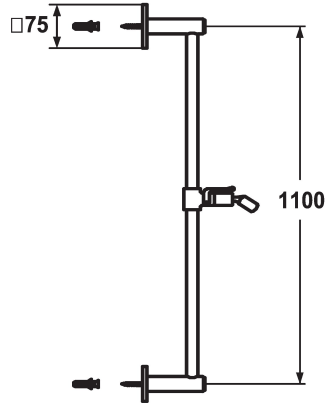

KWC FIT Barra mural

Modell-Linie: **SHOWERCULTURE** | 26.000.505.000
Duchas | Accesorios Ducha

KWC-No.

122531
chromeline, L 612

122532
chromeline, L 1100

Dimensión longitud

L612

L1100

* KWC Barra mural FIT design
- "El original"
* De latón
* KWC articulación esférica sujeción ducha, ajuste de altura

bloqueable
* Tubo diámetro 18 mm
* La barra mural si es necesario se puede cortar a medida

Datos técnicos

Diámetro	75x75
Código de color	chromeline
Tipo de grifo	IP22
Dimensión longitud	L1100-I
Dimensión longitud	L1100
Material	Latón

75x75
chromeline
IP22
L1100-I
L1100
Latón