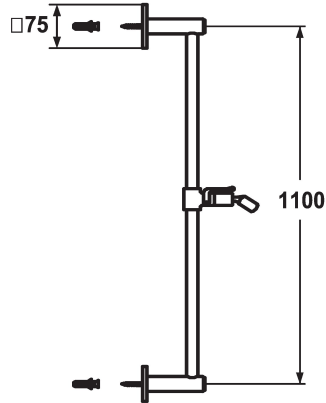

### Glissière de douche design

Modell-Linie: SHOWERCULTURE | 26.000.505.000

Douches | Accessoires

#### KWC-No.

**122531**  
chromeline, L 612

**122532**  
chromeline, L 1100

\* KWC Glissière de douche FIT design  
- "L'originale"  
\* En laiton

#### Cote Longueur

L612

L1100

\* KWC support à rotule, réglage en hauteur blocable  
\* Diamètre-tige 18 mm  
\* La glissière de douche se raccourcit au besoin à la longueur voulue

#### Données techniques

Diamètre

75x75

Code couleur

chromeline

Type de robinet

IP22

Cote Longueur