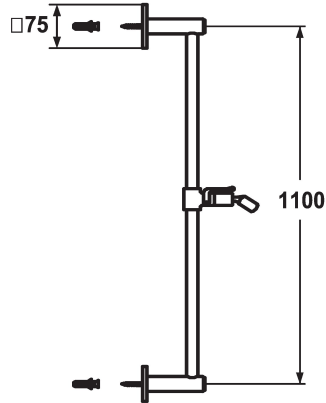

KWC FIT

Glissière de douche design

Modell-Linie: **SHOWERCULTURE** | 26.000.505.000

Douches | Accessoires

KWC-No.

122531
chromeline, L 612

122532
chromeline, L 1100

Cote Longueur

L612

L1100

* KWC Glissière de douche FIT design
- "L'originale"
* En laiton

* KWC support à rotule, réglage en hauteur blocable
* Diamètre-tige 18 mm
* La glissière de douche se raccourcit au besoin à la longueur voulue

Données techniques

Diamètre
Code couleur
Type de robinet
Cote Longueur
Cote Longueur
Matière
teamNumber
sanitasTroeschNumber

75x75
chromeline
IP22
L1100-I
L1100
Laiton
727880.502
6531 108.501