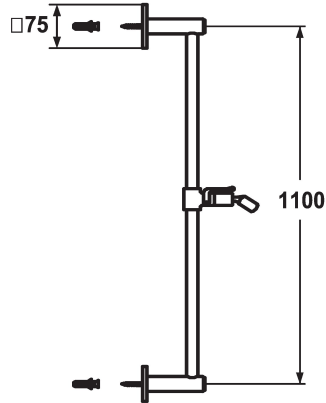

KWC FIT

Glissière de douche design

Modell-Linie: SHOWERCULTURE | 26.000.505.000

Douches | Accessoires

KWC-No.

122531
chromeline, L 612

122532
chromeline, L 1100

* KWC Glissière de douche FIT design
- "L'originale"
* En laiton

Cote Longueur

L612

L1100

* KWC support à rotule, réglage en hauteur blocable
* Diamètre-tige 18 mm
* La glissière de douche se raccourcit au besoin à la longueur voulue

Données techniques

Diamètre

75x75

Code couleur

chromeline

Type de robinet

IP22

Cote Longueur

L1100-I

Cote Longueur

L1100

Matière