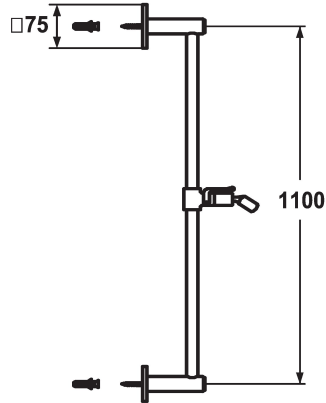

KWC FIT

Asta di scorrimento per doccia design

Modell-Linie: SHOWERCULTURE | 26.000.505.000

Rubinerie per doccia | Accessori per doccia

KWC-No.

122531
chromeline, L 612

122532
chromeline, L 1100

Dimensione lunghezza

L612

L1100

* KWC Asta di scorrimento per doccia FIT design
- "L'originale"
* Di ottone
* KWC snodo sferico supporto doccia, regolazione arrestabile

dell'altezza
* Diametro tubo 18 mm
* l'asta di scorrimento per doccia può essere accorciata alla lunghezza desiderata

Dati tecnici

Diametro	75x75
Codice colore	chromeline
Tipo di rubinetto	22
Dimensione lunghezza	L1100-I
Dimensione lunghezza	L1100
Materiale	Ottone
teamNumber	727880.502
sanitasTroeschNumber	6531 108.501

Diametro	75x75
Codice colore	chromeline
Tipo di rubinetto	22
Dimensione lunghezza	L1100-I
Dimensione lunghezza	L1100
Materiale	Ottone
teamNumber	727880.502
sanitasTroeschNumber	6531 108.501