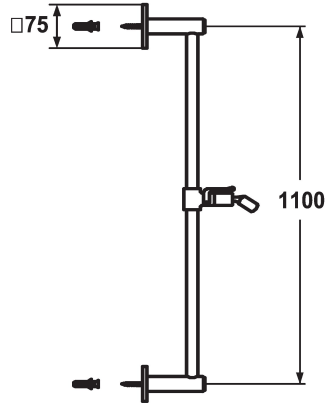

KWC FIT Doucheglijstang

Modell-Linie: **SHOWERCULTURE** | 26.000.505.000
Douches | Accessoires voor douches

KWC-No.

122531
chromeline, L 612

122532
chromeline, L 1100

* KWC Doucheglijstang FIT design
- "Het origineel"
* Van messing
* KWC kogelgewricht douchehouder, vastzetbare hoogte-instelling

Afmeting lengte

L612

L1100

* Buisdiameter 18 mm
* Doucheglijstang kan zo nodig tot individuele lengte ingekort worden

Technical Data

Diameter
Kleurcode
Kraan type
Afmeting lengte
Afmeting lengte
Materiaal

75x75
chromeline
IP22
L1100-I
L1100
MESSING