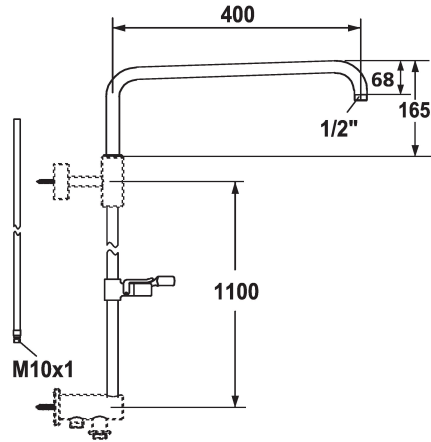

Modell-Linie: **SHOWERCULTURE | 26.004.004.000**

Duscharmaturen | Duschsysteme

KWC-Nr.

122533
chromeline, A 300, L 1100

122534
chromeline, A 300, L 1100

* Duschgleitstangen-Set

- wasserführend (Rohr in Rohr - System)
- inkl. Brausenarm, schwenkbar
- * Geeignet für Anschluss / Befestigung an:
 - Thermostat Mischer mit Abgang (oben) für wasserführende Duschgleitstange
 - Duschgleitstangen-Halter (unten)

Ausladung A

A 300

A 400

* Wasserführende Duschgleitstange bei Bedarf auf individuelle Länge kürzbar

- * KWC Kugelgelenk Brausenhalter, Höhenverstellung arretierbar
- * Rohrdurchmesser 20 mm
- * Besuchen Sie www.kwc.com für umfassende Planungs- und Installationsinformationen, sowie Angaben zur Bedienung oder kontaktieren Sie Ihre KWC Ansprechperson.

Technische Daten

Farbcode
Armaturtyp
Ausladung A
Mass Länge
Material
teamNumber
sanitasTroeschNumber

chromeline
IP20
A 400
L 1100
Messing
727966.502
6545 115.501