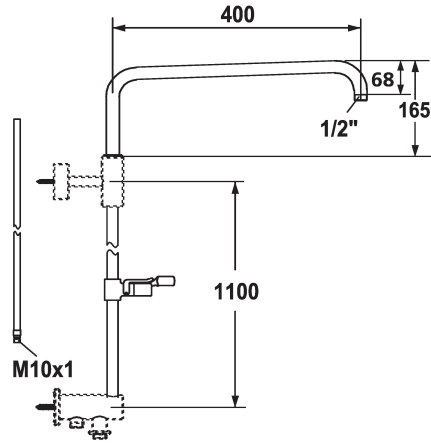

Modell-Linie: **SHOWERCULTURE** | 26.004.004.000

Duscharmaturen | Duschsysteme

KWC-Nr.

122533
chromeline, A 300, L 1100

122534
chromeline, A 300, L 1100

- * Duschgleitstangen-Set
- wasserführend (Rohr in Rohr - System)
- inkl. Brausenarm, schwenkbar
- * Geeignet für Anschluss / Befestigung an:
- Thermostat Mischer mit Abgang (oben) für wasserführende Duschgleitstange
- Duschgleitstangen-Halter (unten)

Ausladung A

A 300

A 400

- * Wasserführende Duschgleitstange bei Bedarf auf individuelle Länge kürzbar
- * KWC Kugelgelenk Brausenhalter, Höhenverstellung arretierbar
- * Rohrdurchmesser 20 mm
- * Besuchen Sie www.kwc.com für umfassende Planungs- und Installationsinformationen, sowie Angaben zur Bedienung oder kontaktieren Sie Ihre KWC Ansprechperson.

Technische Daten

Farbcode
Armaturtyp
Ausladung A
Mass Länge
Material

chromeline
IP20
A 400
L 1100
Messing