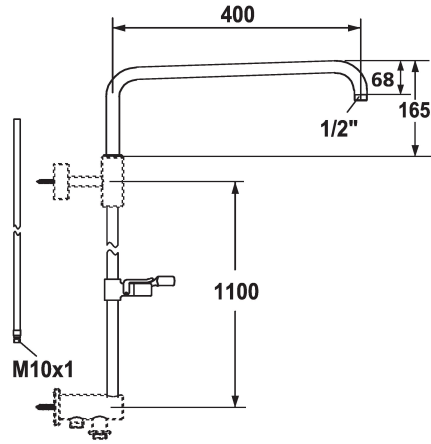

Modell-Linie: **SHOWERCULTURE** | 26.004.004.000  
Duchas | Duchas

### KWC-No.

**122533**  
chromeline, A 300, L 1100

**122534**  
chromeline, A 400, L 1100

- \* Set barra mural
- con conducción de agua (tubo en el tubo)
- incl. brazo de ducha orientable
- \* Adecuada para conexión / sujeción de:
- mezclador termostático con salida (arriba) para barra mural conductora de agua
- sujeción barra mural (abajo)
- \* La barra mural conductora de agua si es necesario se puede

### Proyección A

A300

A400

- cortar a medida
- \* KWC articulación esférica sujeción ducha, ajuste de altura bloqueable
- \* Tubo diámetro 20 mm
- \* Visite [www.kwc.com](http://www.kwc.com) para información detallada sobre planificación e instalación, así como sobre el manejo, o bien contacte su interlocutor de KWC.

### Datos técnicos

Código de color

Tipo de grifo

Proyección A

Dimensión longitud

Material

chromeline

IP20