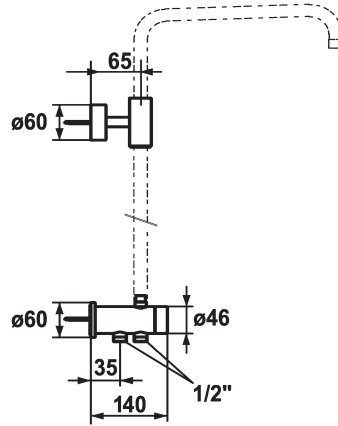

Modell-Linie: SHOWERCULTURE | 26.004.100.000
Douches | Douches

KWC-No.

122537
chromeline

* Omstelling voor douchesystemen opbouw
* Geschikt voor aansluiting aan opbouwmenkraan / bevestiging van doucheglijstangset waardoor water loopt
* Draaigreep voor omstelling
* Levering:
- Doucheslang 1600 mm, kunststof 26.001.003.000 en 1000 mm (inkortbaar), kunststof 26.001.009.000
-- Doucheglijstang-houder (boven), voor het verbinden van glijstang en douchearm

* Apart bestellen:
- Doucheglijstangset waardoor water loopt
- 26.004.003.000
- 26.004.004.000
- Handdouche KWC BOSSANOVA, KWC FIT of KWC CHOICE
- hoofdouche KWC PIATTO-X
* Kijk op www.kwc.com voor uitgebreide plannings- en installatie-informatie en gegevens over de bediening, of neem contact op met uw KWC contactpersoon.

Technical Data

Kleurcode
Kraan type
Materiaal

chromeline
IP20
MESSING