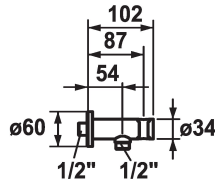

### KWC-Nr.

**122542**  
chromeline

**125405**  
matt black

**125406**  
brushed steel

### Farbcode

chromeline

matt black

brushed steel

\* Schlauchanschluss  
- mit integriertem Brausenhalter

\* Eigensicher gegen Rückfließen  
\* Anschlussgewinde 1/2"

### Technische Daten

Durchmesser

D60

Farbcode

chromeline

Installationsart

Wandmontage

Armaturtyp

Schlauchanschluss

Armaturengeräuschgruppe

yes

Mass Länge

L 54

Material

Messing