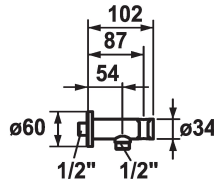

KWC SHOWERCULTURE Schlauchanschluss

Modell-Linie: **SHOWERCULTURE** | 26.000.612.000
Duscharmaturen | Zubehör Duschen

KWC-Nr.

122542
chromeline

125405
matt black

125406
brushed steel

Farbcode

chromeline

matt black

brushed steel

* Schlauchanschluss
- mit integriertem Brausenhalter

* Eigensicher gegen Rückfließen
* Anschlussgewinde 1/2"

Technische Daten

Durchmesser

D60

Farbcode

chromeline

Installationsart

Wandmontage

Armaturtyp

Schlauchanschluss

Armaturengeräuschgruppe

yes

Mass Länge