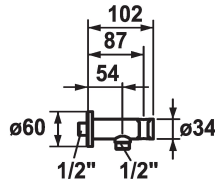

KWC SHOWERCULTURE Schlauchanschluss

Modell-Linie: **SHOWERCULTURE** | 26.000.612.000
Duscharmaturen | Zubehör Duschen

KWC-Nr.

122542
chromeline

125405
matt black

125406
brushed steel

Farbcode

chromeline

matt black

brushed steel

* Schlauchanschluss
- mit integriertem Brausenhalter

* Eigensicher gegen Rückfließen
* Anschlussgewinde 1/2"

Technische Daten

Durchmesser

D60

Farbcode

chromeline

Installationsart

Wandmontage

Armaturtyp

Schlauchanschluss

Armaturengeräuschgruppe

yes

Mass Länge