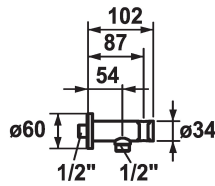

KWC SHOWERCULTURE

Conexión tubo flexible

Modell-Linie: SHOWERCULTURE | 26.000.612.000

Duchas | Accesorios Ducha

KWC-No.

122542
chromeline

125405
matt black

125406
brushed steel

Código de color

chromeline

matt black

brushed steel

* Conexión tubo flexible
- con sujeción de ducha integrada

* Seguro contra retorno
* Racor conexión 1/2"

Datos técnicos

Diámetro

yes

Dimensión longitud

L54

Material

Latón