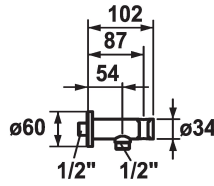

KWC SHOWERCULTURE

Hose connection

Modell-Linie: SHOWERCULTURE | 26.000.612.000

Douches | Accessoires

KWC-No.

122542
chromeline

125405
matt black

125406
brushed steel

Code couleur

chromeline

matt black

brushed steel

* Coude mural
avec support fixe intégré

* Anti-refoulement intégré
* Raccord 1/2"

Données techniques

Diamètre	D60
Code couleur	chromeline
Type d'installation	Montage mural
Type de robinet	24
Groupe de bruit pour la robinetterie	yes
Cote Longueur	L54
Matière	Laiton

Diamètre	D60
Code couleur	chromeline
Type d'installation	Montage mural
Type de robinet	24
Groupe de bruit pour la robinetterie	yes
Cote Longueur	L54
Matière	Laiton