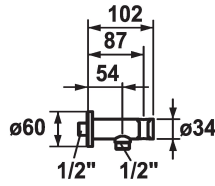

### KWC-No.

**122542**  
chromeline

**125405**  
matt black

**125406**  
brushed steel

### Code couleur

chromeline

matt black

brushed steel

\* Coude mural  
avec support fixe intégré

\* Anti-refoulement intégré  
\* Raccord 1/2"

### Données techniques

Diamètre	D60
Code couleur	chromeline
Type d'installation	Montage mural
Type de robinet	24
Groupe de bruit pour la robinetterie	yes
Cote Longueur	L54
Matière	Laiton
teamNumber	727863.502
sanitasTroeschNumber	6544 125.501

Diamètre	D60
Code couleur	chromeline
Type d'installation	Montage mural
Type de robinet	24
Groupe de bruit pour la robinetterie	yes
Cote Longueur	L54
Matière	Laiton
teamNumber	727863.502
sanitasTroeschNumber	6544 125.501