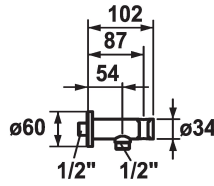

KWC SHOWERCULTURE

Hose connection

Modell-Linie: SHOWERCULTURE | 26.000.612.000

Douches | Accessoires

KWC-No.

122542
chromeline

125405
matt black

125406
brushed steel

Code couleur

chromeline

matt black

brushed steel

* Coude mural
avec support fixe intégré

* Anti-refoulement intégré
* Raccord 1/2"

Données techniques

Diamètre

yes

Cote Longueur

L54

Matière

Laiton