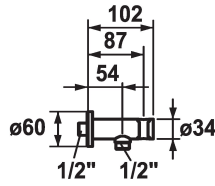

KWC SHOWERCULTURE

Hose connection

Modell-Linie: **SHOWERCULTURE** | 26.000.612.000

Rubinerterie per doccia | Accessori per doccia

KWC-No.

122542
chromeline

125405
matt black

125406
brushed steel

Codice colore

chromeline

matt black

brushed steel

* raccordo per tubo flessibile
- con supporto doccia integrato

* Con sicurezza antiriflusso
* Filettatura raccordo 1/2"

Dati tecnici

Diametro

D60

Codice colore

chromeline

Tipo di installazione

Installazione a parete

Tipo di rubinetto

24

Classe di rumorosità

yes

Dimensione lunghezza

L54

Materiale

Ottone

teamNumber

727863.502

sanitasTroeschNumber