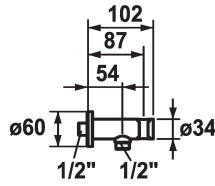

## KWC SHOWERCULTURE Slangaansluiting

Modell-Linie: SHOWERCULTURE | 26.000.612.000  
Douches | Accessoires voor douches

### KWC-No.

**122542**  
chromeline

**125405**  
matt black

**125406**  
brushed steel

### Kleurcode

chromeline

matt black

brushed steel

\* Slangaansluiting  
- met geïntegreerde handdouchehouder

\* Beveiligd tegen terugstroming  
\* Aansluitschroefdraad 1/2"

### Technical Data

Diameter
Kleurcode
Type installatie
Kraan type
geluidsklasse
Afmeting lengte
Materiaal

D60
chromeline
Wandmontage
24
yes
L54
MESSING