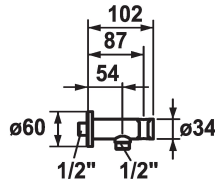

KWC SHOWERCULTURE Slangaansluiting

Modell-Linie: **SHOWERCULTURE** | 26.000.612.000
Douches | Accessoires voor douches

KWC-No.

122542
chromeline

125405
matt black

125406
brushed steel

Kleurcode

chromeline

matt black

brushed steel

* Slangaansluiting
- met geïntegreerde handdouchehouder

* Beveiligd tegen terugstroming
* Aansluitschroefdraad 1/2"

Technical Data

Diameter
Kleurcode
Installation_type
Faucet_typ
G_Acoustic group
Measure_L
Materiaal

D60
chromeline
Wandmontage
24
yes
L54
Messing