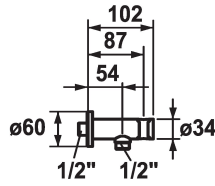

## KWC SHOWERCULTURE

Hose connection

Modell-Linie: SHOWERCULTURE | 26.000.612.000

Armatura natryskowa | Wyposażenie dodatkowe do armatur natryskowych

### KWC-No.

**122542**  
chromeline

**125405**  
matt black

**125406**  
brushed steel

### Dane techniczne

średnicy

D60

ATT-KWC-FARBCODE

chromeline

Installation\_type

Montaż naścienny

Faucet\_typ

24

G\_Acoustic group

1

Measure\_L

L54

Materiał

Mosiądz