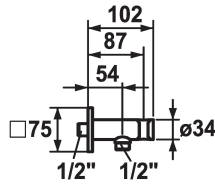

KWC SHOWERCULTURE

Hose connection

Modell-Linie: SHOWERCULTURE | 26.000.613.000

Sprchové armatury | Příslušenství Sprchy

KWC-No.

122543
chromeline

125407
brushed steel

125548
matt black

ATT-KWC-FARBCODE

chromeline

brushed steel

matt black

* Hose connection
- with integrated shower bracket

* Intrinsicly safe against backflow
* Connecting thread 1/2"

Technické údaje

ATT-KWC-DURCHMESSER

yes

Measure_L

L54

Materiál

mosaz