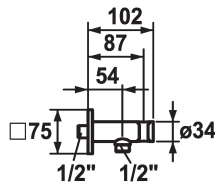

KWC SHOWERCULTURE Schlauchanschluss

Modell-Linie: **SHOWERCULTURE** | 26.000.613.000
Duscharmaturen | Zubehör Duschen

KWC-Nr.

122543
chromeline

125407
brushed steel

125548
matt black

Farbcode

chromeline

brushed steel

matt black

* Schlauchanschluss
- mit integriertem Brausenhalter

* Eigensicher gegen Rückfließen
* Anschlussgewinde 1/2"

Technische Daten

Durchmesser

75 x 75

Farbcode

chromeline

Installationsart

Wandmontage

Armaturtyp

Schlauchanschluss

Armaturengeräuschgruppe

yes

Mass Länge