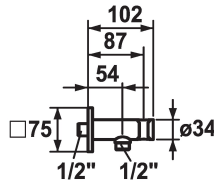

KWC SHOWERCULTURE

Conexión tubo flexible

Modell-Linie: SHOWERCULTURE | 26.000.613.000

Duchas | Accesorios Ducha

KWC-No.

122543
chromeline

125407
brushed steel

125548
matt black

Código de color

chromeline

brushed steel

matt black

* Conexión tubo flexible
- con sujeción de ducha integrada

* Seguro contra retorno
* Racor conexión 1/2"

Datos técnicos

Díámetro

75x75

Código de color

chromeline

Tipo de instalación

Montaje a pared

Tipo de grifo

24

Grupo de ruido

yes

Dimensión longitud

L54

Material

Latón